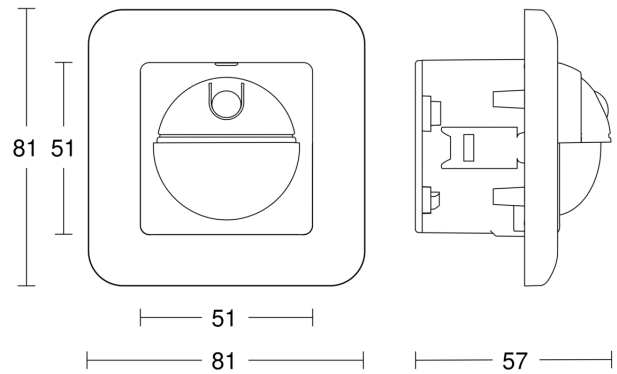

IR 2180 UP ECO

EAN 4007841 065003
art.nr. 065003

Registratiebereik

Mogelijke montagehoogte: 1,10 m - 2,20 m
Oranje: radiaal
Zwart: tangentiaal

Maten

aansluitschema 2 draads bekabeling

3 draads bekabeling