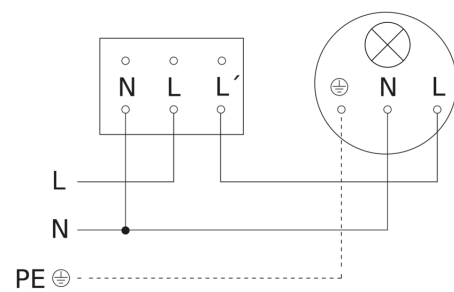

3 draads bekabeling