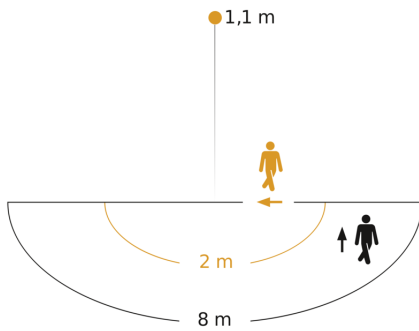

IR 2180 UP ECO

EAN 4007841 065003
art.nr. 065003

Registratiebereik